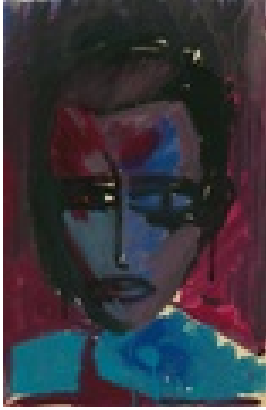

Permalink: <https://www.werkdatenbank.de/documents/obj/wdb_99012671>
Bildrechte: © Erb:innen
Inhaber:in der Rechte an der Abbildung:
Gunter Eisold, RV-FZ-PA

Gasch, Erhard
o.T.

Gemälde, Malerei
Papier
Gouache
37,5 x 25 cm (Bildmaß)
Werkverzeichnisnummer: **1651**
Nachlass-Nr. **Hei216**
Provenienz: Eigentümer: Privatsammlung