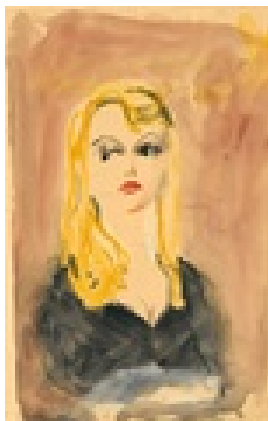

Gasch, Erhard
o.T.

Zeichnung, Zeichnung
Papier
Tuschezeichnung

30 x 42 cm (Bildmaß)

Werkverzeichnisnummer: **355**

Nachlass-Nr. **Mar07-14**

Provenienz: Eigentümer: Privatsammlung

Permalink: https://www.werkdatenbank.de/documents/obj/wdb_99014625
Bildrechte: © Erb:innen
Inhaber:in der Rechte an der Abbildung:
Gunter Eisold, RV-FZ-PA