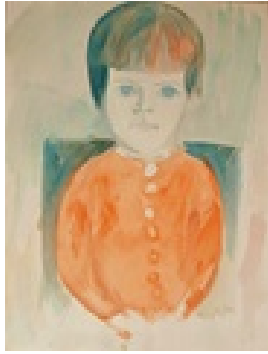

Gasch, Erhard
o.T.

Gemälde, Malerei
Papier
Aquarell

32 x 24 cm (Bildmaß)

Werkverzeichnisnummer: **831**

Nachlass-Nr. **Evi145**

Provenienz: Eigentümer: Privatsammlung

Permalink: https://www.werkdatenbank.de/documents/obj/wdb_99002793
Bildrechte: © Erb:innen
Inhaber:in der Rechte an der Abbildung:
Gunter Eisold, RV-FZ-PA