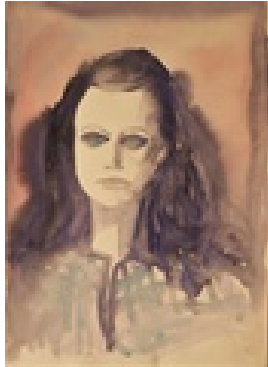

Gasch, Erhard
o.T.

Gemälde, Malerei
Papier
Aquarell

36 x 48 cm (Bildmaß)

Werkverzeichnisnummer: **1160**

Nachlass-Nr. **Putz298**

Provenienz: Eigentümer: Privatsammlung

Permalink: https://www.werkdatenbank.de/documents/obj/wdb_99003613
Bildrechte: © Erb:innen
Inhaber:in der Rechte an der Abbildung:
Gunter Eisold, RV-FZ-PA