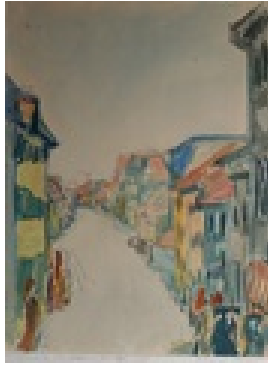

Permalink: <https://www.werkdatenbank.de/documents/obj/wdb_99003302>
Bildrechte: © Erb:innen
Inhaber:in der Rechte an der Abbildung:
Gunter Eisold, RV-FZ-PA

Gasch, Erhard
Straße in Kamenz 1959

1959
Gemälde, Malerei
Papier
Aquarell
50 x 38 cm (Bildmaß)
Werkverzeichnisnummer: **403**
Nachlass-Nr. **Son06**
Provenienz: Eigentümer: Privatsammlung