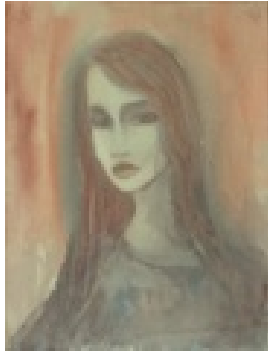

Gasch, Erhard
o.T.

Gemälde, Malerei
Papier
Aquarell

29,5 x 41,5 cm (Bildmaß)

Werkverzeichnisnummer: **755**

Nachlass-Nr. **Evi69**

Provenienz: Eigentümer: Privatsammlung

Permalink: https://www.werkdatenbank.de/documents/obj/wdb_99002611
Bildrechte: © Erb:innen
Inhaber:in der Rechte an der Abbildung:
Gunter Eisold, RV-FZ-PA