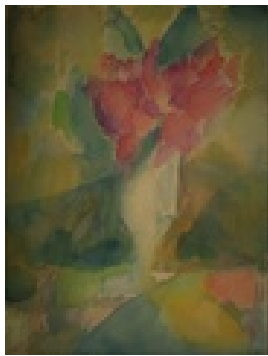

Gasch, Erhard
o.T.

Zeichnung, Zeichnung

Papier

Pastellkreide

24 x 20 cm (Bildmaß)

Werkverzeichnisnummer: **267**

Nachlass-Nr. **Hen84**

Provenienz: Eigentümer: Privatsammlung