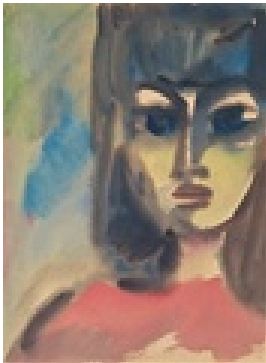

Gasch, Erhard
o.T.

Gemälde, Malerei
Papier
Aquarell

32 x 24 cm (Bildmaß)

Werkverzeichnisnummer: **828**

Nachlass-Nr. **Evi142**

Provenienz: Eigentümer: Privatsammlung

Permalink: https://www.werkdatenbank.de/documents/obj/wdb_99002792
Bildrechte: © Erb:innen
Inhaber:in der Rechte an der Abbildung:
Gunter Eisold, RV-FZ-PA