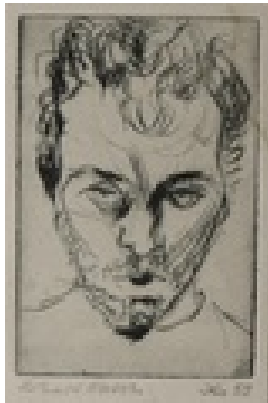

34 x 34 cm (Bildmaß)

Werkverzeichnisnummer: **329**

Nachlass-Nr. **Hen146**

Provenienz: Eigentümer: Privatsammlung

Permalink: https://www.werkdatenbank.de/documents/obj/wdb_99003443
Bildrechte: © Erb:innen
Inhaber:in der Rechte an der Abbildung:
Gunter Eisold, RV-FZ-PA