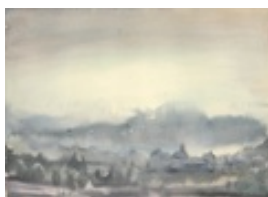

Permalink: <https://www.werkdatenbank.de/documents/obj/wdb_99014635>
Bildrechte: © Erb:innen
Inhaber:in der Rechte an der Abbildung:
Gunter Eisold, RV-FZ-PA

Gasch, Erhard
o.T.

1975

Gemälde, Malerei

Papier

Aquarell

24 x 33,5 cm (Bildmaß)

Werkverzeichnisnummer: **1694**

Nachlass-Nr. **Mar11**

Provenienz: Eigentümer: Privatsammlung