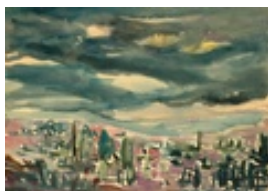

Permalink: <https://www.werkdatenbank.de/documents/obj/wdb_99007521>
Bildrechte: © Erb:innen
Inhaber:in der Rechte an der Abbildung:
Gunter Eisold, RV-FZ-PA

Gasch, Erhard
o.T.

Gemälde, Malerei
Papier
Aquarell
30 x 42 cm (Bildmaß)
Werkverzeichnisnummer: **1632**
Nachlass-Nr. **Hei197**
Provenienz: Eigentümer: Privatsammlung