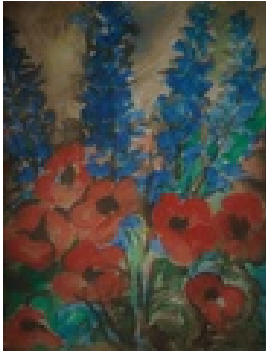

Gemälde, Malerei

Papier

Aquarell

35,5 x 48 cm (Bildmaß)

Werkverzeichnisnummer: **603**

Nachlass-Nr. **Hen150**

Provenienz: Eigentümer: Privatsammlung

Permalink: https://www.werkdatenbank.de/documents/obj/wdb_99001991
Bildrechte: © Erb:innen
Inhaber:in der Rechte an der Abbildung:
Gunter Eisold, RV-FZ-PA