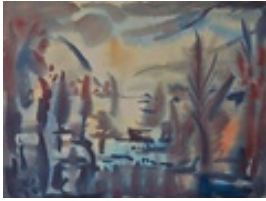

Gemälde, Malerei

Papier

Aquarell

24 x 32 cm (Bildmaß)

Werkverzeichnisnummer: **782**

Nachlass-Nr. **Evi96**

Provenienz: Eigentümer: Privatsammlung

Permalink: https://www.werkdatenbank.de/documents/obj/wdb_99002689
Bildrechte: © Erb:innen
Inhaber:in der Rechte an der Abbildung:
Gunter Eisold, RV-FZ-PA