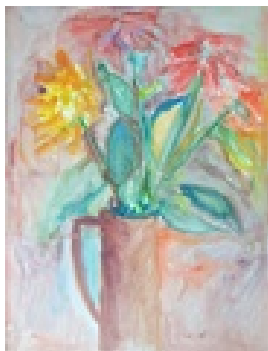

Gasch, Erhard
o.T.

Gemälde, Malerei
Papier
Aquarell

36 x 48 cm (Bildmaß)

Werkverzeichnisnummer: **1762**

Nachlass-Nr. **Mar79**

Provenienz: Eigentümer: Privatsammlung

Permalink: https://www.werkdatenbank.de/documents/obj/wdb_99014725
Bildrechte: © Erb:innen
Inhaber:in der Rechte an der Abbildung:
Gunter Eisold, RV-FZ-PA