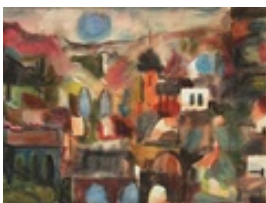

Permalink: <https://www.werkdatenbank.de/documents/obj/wdb_99002503>
Bildrechte: © Erb:innen
Inhaber:in der Rechte an der Abbildung:
Gunter Eisold, RV-FZ-PA

Gasch, Erhard
o.T.

Gemälde, Malerei
Papier
Aquarell
36 x 48 cm (Bildmaß)
Werkverzeichnisnummer: **719**
Nachlass-Nr. **Evi33**
Provenienz: Eigentümer: Privatsammlung