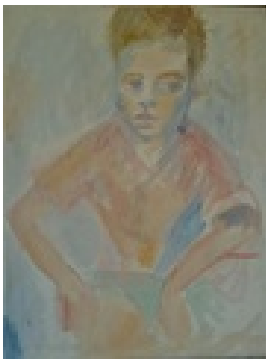

Permalink: <https://www.werkdatenbank.de/documents/obj/wdb_99001932>
Bildrechte: © Erb:innen
Inhaber:in der Rechte an der Abbildung:
Gunter Eisold, RV-FZ-PA

Gasch, Erhard
o.T.

Gemälde, Malerei

Papier

Aquarell

50 x 37,5 cm (Bildmaß)

Werkverzeichnisnummer: **299**

Nachlass-Nr. **Hen116**

Provenienz: Eigentümer: Privatsammlung