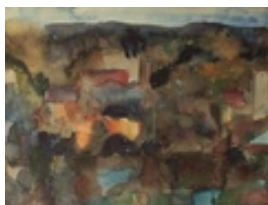

Gasch, Erhard
o.T.

Gemälde, Malerei
Papier
Aquarell

32 x 21 cm (Bildmaß)

Werkverzeichnisnummer: **1044**

Nachlass-Nr. **Putz182**

Provenienz: Eigentümer: Privatsammlung

Permalink: https://www.werkdatenbank.de/documents/obj/wdb_99003460
Bildrechte: © Erb:innen
Inhaber:in der Rechte an der Abbildung:
Gunter Eisold, RV-FZ-PA