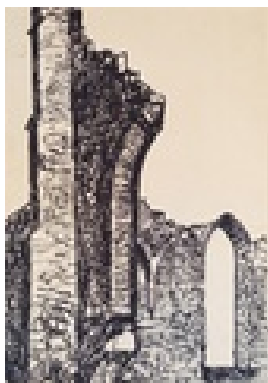

Permalink: <https://www.werkdatenbank.de/documents/obj/wdb_99002239>
Bildrechte: © Erb:innen
Inhaber:in der Rechte an der Abbildung:
Gunter Eisold, RV-FZ-PA

Gasch, Erhard
o.T.

Zeichnung, Zeichnung
Papier
Tuschezeichnung
42 x 29,5 cm (Bildmaß)
Werkverzeichnisnummer: **203**
Nachlass-Nr. **Hen20**
Provenienz: Eigentümer: Privatsammlung