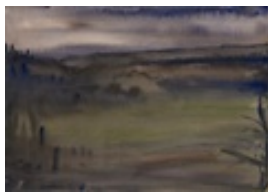

Permalink: <https://www.werkdatenbank.de/documents/obj/wdb_99007523>
Bildrechte: © Erb:innen
Inhaber:in der Rechte an der Abbildung:
Gunter Eisold, RV-FZ-PA

Gasch, Erhard
o.T.

Gemälde, Malerei
Papier
Aquarell
26 x 37 cm (Bildmaß)
Werkverzeichnisnummer: **1630**
Nachlass-Nr. **Hei195**
Provenienz: Eigentümer: Privatsammlung