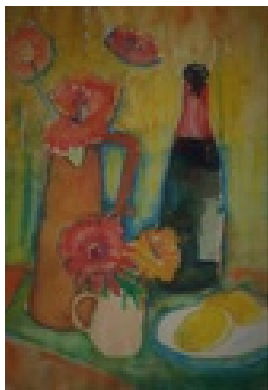

Permalink: <https://www.werkdatenbank.de/documents/obj/wdb_99001995>
Bildrechte: © Erb:innen
Inhaber:in der Rechte an der Abbildung:
Gunter Eisold, RV-FZ-PA

Gasch, Erhard
o.T.

Gemälde, Malerei
Papier
Aquarell
58,5 x 41,5 cm (Bildmaß)
Werkverzeichnisnummer: **401**
Nachlass-Nr. **Son04**
Provenienz: Eigentümer: Privatsammlung