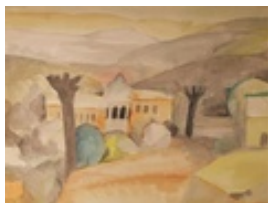

Gasch, Erhard
o.T.

Gemälde, Malerei
Papier
Aquarell

24 x 32 cm (Bildmaß)

Werkverzeichnisnummer: **1075**

Nachlass-Nr. **Putz213**

Provenienz: Eigentümer: Privatsammlung

Permalink: https://www.werkdatenbank.de/documents/obj/wdb_99003514
Bildrechte: © Erb:innen
Inhaber:in der Rechte an der Abbildung:
Gunter Eisold, RV-FZ-PA