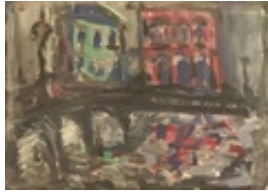

Permalink: <https://www.werkdatenbank.de/documents/obj/wdb_99004847>
Bildrechte: © Erb:innen
Inhaber:in der Rechte an der Abbildung:
Gunter Eisold, RV-FZ-PA

Gasch, Erhard
o.T.

Gemälde, Malerei
Leinwand
Ölmalerei
50 x 70 cm (Bildmaß)
Werkverzeichnisnummer: **1543**
Nachlass-Nr. **Putz681**
Provenienz: Eigentümer: Privatsammlung