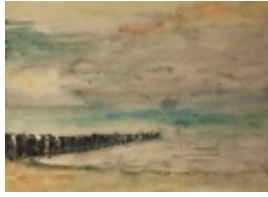

Gasch, Erhard
o.T.

Gemälde, Malerei
Papier
Aquarell

36 x 48 cm (Bildmaß)

Werkverzeichnisnummer: **1076**

Nachlass-Nr. **Putz214**

Provenienz: Eigentümer: Privatsammlung

Permalink: https://www.werkdatenbank.de/documents/obj/wdb_99003515
Bildrechte: © Erb:innen
Inhaber:in der Rechte an der Abbildung:
Gunter Eisold, RV-FZ-PA