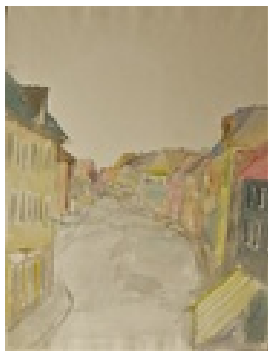

32 x 24 cm (Bildmaß)

Werkverzeichnisnummer: **208**

Nachlass-Nr. **Hen25**

Provenienz: Eigentümer: Privatsammlung

Permalink: https://www.werkdatenbank.de/documents/obj/wdb_99003451
Bildrechte: © Erb:innen
Inhaber:in der Rechte an der Abbildung:
Gunter Eisold, RV-FZ-PA