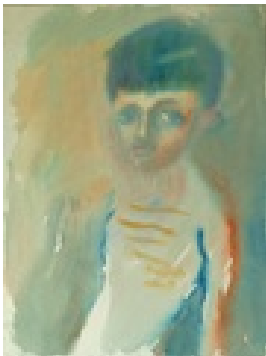

Gasch, Erhard
o.T.

Gemälde, Malerei

Papier

Aquarell

50 x 37,5 cm (Bildmaß)

Werkverzeichnisnummer: **299**

Nachlass-Nr. **Hen116**

Provenienz: Eigentümer: Privatsammlung