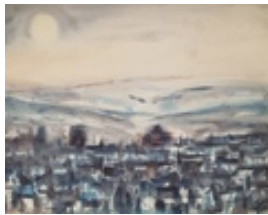

Gasch, Erhard
o.T.

Gemälde, Malerei
Papier
Aquarell

25,5 x 36,5 cm (Bildmaß)

Werkverzeichnisnummer: **242**

Nachlass-Nr. **Hen59**

Provenienz: Eigentümer: Privatsammlung

Permalink: https://www.werkdatenbank.de/documents/obj/wdb_99001886
Bildrechte: © Erb:innen
Inhaber:in der Rechte an der Abbildung:
Gunter Eisold, RV-FZ-PA