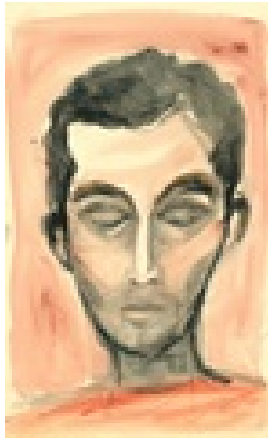

Permalink: <https://www.werkdatenbank.de/documents/obj/wdb_99014621>
Bildrechte: © Erb:innen
Inhaber:in der Rechte an der Abbildung:
Gunter Eisold, RV-FZ-PA

Gasch, Erhard
o.T.

Gemälde, Malerei
Papier
Aquarell
39 x 24 cm (Bildmaß)
Werkverzeichnisnummer: **384**
Nachlass-Nr. **Mar07-43**
Provenienz: Eigentümer: Privatsammlung