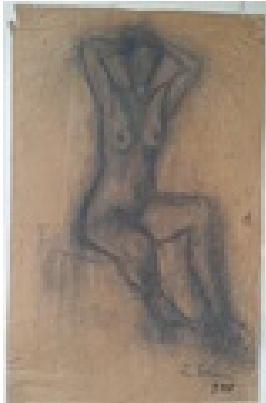

Gasch, Erhard
o.T.

Gemälde, Malerei
Papier
Gouache

34 x 43 cm (Bildmaß)

Werkverzeichnisnummer: **287**

Nachlass-Nr. **Hen104**

Provenienz: Eigentümer: Privatsammlung

Permalink: https://www.werkdatenbank.de/documents/obj/wdb_99002004
Bildrechte: © Erb:innen
Inhaber:in der Rechte an der Abbildung:
Gunter Eisold, RV-FZ-PA