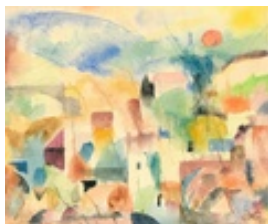

Gasch, Erhard
o.T.

Gemälde, Malerei
Papier
Aquarell

24 x 32 cm (Bildmaß)

Werkverzeichnisnummer: **090**

Nachlass-Nr. **Hei51**

Provenienz: Eigentümer: Privatsammlung

Permalink: https://www.werkdatenbank.de/documents/obj/wdb_99012636
Bildrechte: © Erb:innen
Inhaber:in der Rechte an der Abbildung:
Gunter Eisold, RV-FZ-PA