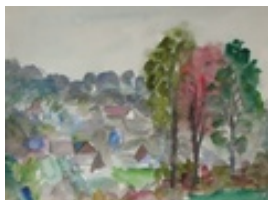

Gasch, Erhard
o.T.

Gemälde, Malerei
Papier
Aquarell

55,5 x 37,5 cm (Bildmaß)

Werkverzeichnisnummer: **1675**

Nachlass-Nr. **Hei240**

Provenienz: Eigentümer: Privatsammlung

Permalink: https://www.werkdatenbank.de/documents/obj/wdb_99012738
Bildrechte: © Erb:innen
Inhaber:in der Rechte an der Abbildung:
Gunter Eisold, RV-FZ-PA