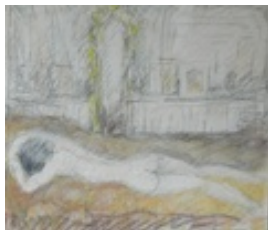

Permalink: <https://www.werkdatenbank.de/documents/obj/wdb_99012735>
Bildrechte: © Erb:innen
Inhaber:in der Rechte an der Abbildung:
Gunter Eisold, RV-FZ-PA

Gasch, Erhard
o.T.

Zeichnung, Zeichnung
Papier
Pastell
37 x 43,5 cm (Bildmaß)
Werkverzeichnisnummer: **1679**
Nachlass-Nr. **Hei244**
Provenienz: Eigentümer: Privatsammlung