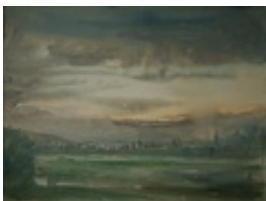

Gasch, Erhard
o.T.

Gemälde, Malerei
Papier
Aquarell

36 x 48 cm (Bildmaß)

Werkverzeichnisnummer: **229**

Nachlass-Nr. **Hen46**

Provenienz: Eigentümer: Privatsammlung

Permalink: https://www.werkdatenbank.de/documents/obj/wdb_99002146
Bildrechte: © Erb:innen
Inhaber:in der Rechte an der Abbildung:
Gunter Eisold, RV-FZ-PA