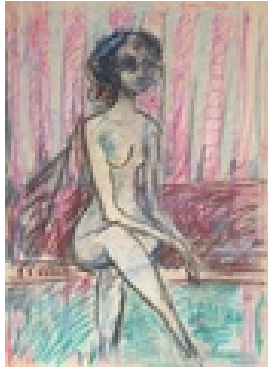

Permalink: <https://www.werkdatenbank.de/documents/obj/wdb_99014829>
Bildrechte: © Erb:innen
Inhaber:in der Rechte an der Abbildung:
Gunter Eisold, RV-FZ-PA

Gasch, Erhard
o.T.

Zeichnung, Zeichnung

Papier

Kreidezeichnung

51 x 36,5 cm (Blattmaß)

Werkverzeichnisnummer: **1863**

Nachlass-Nr. **Mar180**

Provenienz: Eigentümer: Privatsammlung