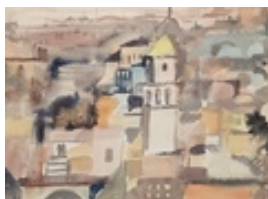

Permalink: <https://www.werkdatenbank.de/documents/obj/wdb_99001874>
Bildrechte: © Erb:innen
Inhaber:in der Rechte an der Abbildung:
Gunter Eisold, RV-FZ-PA

Gasch, Erhard
o.T.

Gemälde, Malerei
Papier
Aquarell
24 x 32 cm (Bildmaß)
Werkverzeichnisnummer: **222**
Nachlass-Nr. **Hen39**
Provenienz: Eigentümer: Privatsammlung