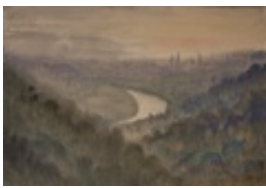

Gasch, Erhard
o.T.

Zeichnung, Zeichnung

Papier

Pastellkreide

40 x 32 cm (Bildmaß)

Werkverzeichnisnummer: **007**

Nachlass-Nr. **Evi07**

Provenienz: Eigentümer: Privatsammlung