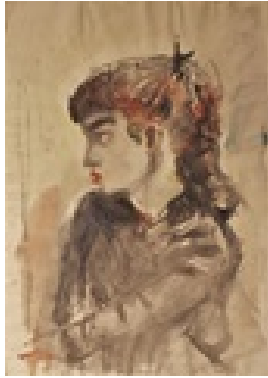

Permalink: <https://www.werkdatenbank.de/documents/obj/wdb_99003475>
Bildrechte: © Erb:innen
Inhaber:in der Rechte an der Abbildung:
Gunter Eisold, RV-FZ-PA

Gasch, Erhard
o.T.

Gemälde, Malerei
Papier
Aquarell
57,5 x 41 cm (Bildmaß)
Werkverzeichnisnummer: **1059**
Nachlass-Nr. **Putz197**
Provenienz: Eigentümer: Privatsammlung