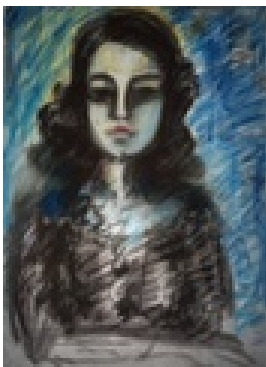

58 x 41,5 cm (Bildmaß)

Werkverzeichnisnummer: **296**

Nachlass-Nr. **Hen113**

Provenienz: Eigentümer: Privatsammlung

Permalink: https://www.werkdatenbank.de/documents/obj/wdb_99002340
Bildrechte: © Erb:innen
Inhaber:in der Rechte an der Abbildung:
Gunter Eisold, RV-FZ-PA