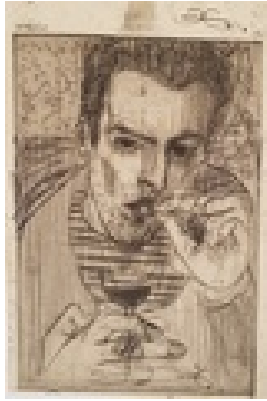

Permalink: <https://www.werkdatenbank.de/documents/obj/wdb_99001926>
Bildrechte: © Erb:innen
Inhaber:in der Rechte an der Abbildung:
Gunter Eisold, RV-FZ-PA

Gasch, Erhard
o.T.

Druck, Druckgrafik

Papier

Radierung

13 x 9 cm (Bildmaß), 14,5 x 10 cm (Blattmaß)

Werkverzeichnisnummer: **601**

Nachlass-Nr. **Gun28**

Provenienz: Eigentümer: Privatsammlung