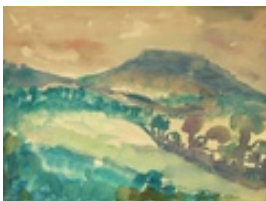

Gasch, Erhard
o.T.

Gemälde, Malerei
Papier
Aquarell

36 x 48 cm (Bildmaß)

Werkverzeichnisnummer: **131**

Nachlass-Nr. **Hei94**

Provenienz: Eigentümer: Privatsammlung

Permalink: https://www.werkdatenbank.de/documents/obj/wdb_99007446
Bildrechte: © Erb:innen
Inhaber:in der Rechte an der Abbildung:
Gunter Eisold, RV-FZ-PA