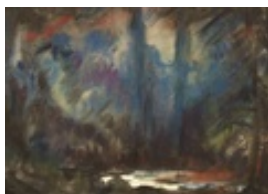

Gasch, Erhard
o.T.

Gemälde, Malerei
Papier
Aquarell

37,5 x 55 cm (Bildmaß)

Werkverzeichnisnummer: **1162**

Nachlass-Nr. **Putz300**

Provenienz: Eigentümer: Privatsammlung

Permalink: https://www.werkdatenbank.de/documents/obj/wdb_99003615
Bildrechte: © Erb:innen
Inhaber:in der Rechte an der Abbildung:
Gunter Eisold, RV-FZ-PA