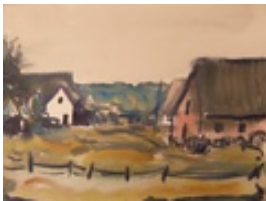

Gasch, Erhard
o.T.

Zeichnung, Zeichnung
Papier
Aquarell

30 x 42 cm (Bildmaß)

Werkverzeichnisnummer: **455**

Nachlass-Nr. **Putz32**

Provenienz: Eigentümer: Privatsammlung

Permalink: https://www.werkdatenbank.de/documents/obj/wdb_99003365
Bildrechte: © Erb:innen
Inhaber:in der Rechte an der Abbildung:
Gunter Eisold, RV-FZ-PA