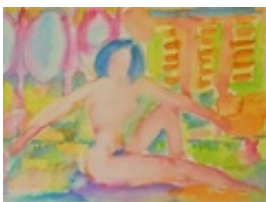

Permalink: <https://www.werkdatenbank.de/documents/obj/wdb_99002687>
Bildrechte: © Erb:innen
Inhaber:in der Rechte an der Abbildung:
Gunter Eisold, RV-FZ-PA

Gasch, Erhard
o.T.

Gemälde, Malerei

Papier

Aquarell

24 x 32 cm (Bildmaß)

Werkverzeichnisnummer: **782**

Nachlass-Nr. **Evi96**

Provenienz: Eigentümer: Privatsammlung