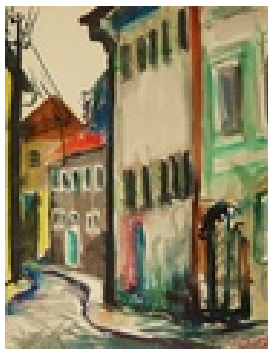

Gasch, Erhard
o.T.

Gemälde, Malerei
Papier
Aquarell

36 x 47,5 cm (Bildmaß)

Werkverzeichnisnummer: **1260**

Nachlass-Nr. **Putz398**

Provenienz: Eigentümer: Privatsammlung

Permalink: https://www.werkdatenbank.de/documents/obj/wdb_99003793
Bildrechte: © Erb:innen
Inhaber:in der Rechte an der Abbildung:
Gunter Eisold, RV-FZ-PA