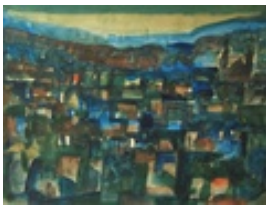

Permalink: <https://www.werkdatenbank.de/documents/obj/wdb_99003342>
Bildrechte: © Erb:innen
Inhaber:in der Rechte an der Abbildung:
Gunter Eisold, RV-FZ-PA

Gasch, Erhard
o.T.

Gemälde, Malerei
Papier
Aquarell
36 x 48 cm (Bildmaß)
Werkverzeichnisnummer: **504**
Nachlass-Nr. **Putz81**
Provenienz: Eigentümer: Privatsammlung