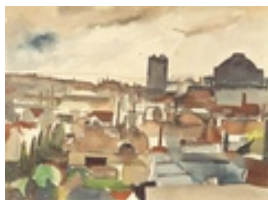

Permalink: <https://www.werkdatenbank.de/documents/obj/wdb_99002765>
Bildrechte: © Erb:innen
Inhaber:in der Rechte an der Abbildung:
Gunter Eisold, RV-FZ-PA

Gasch, Erhard
o.T.

Gemälde, Malerei
Papier
Aquarell
24 x 32 cm (Bildmaß)
Werkverzeichnisnummer: **809**
Nachlass-Nr. **Evi123**
Provenienz: Eigentümer: Privatsammlung