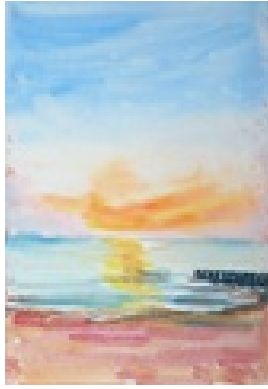

Gasch, Erhard
o.T.

Gemälde, Malerei

Papier

Aquarell

33 x 42 cm (Bildmaß)

Werkverzeichnisnummer: **1770**

Nachlass-Nr. **Mar87**

Provenienz: Eigentümer: Privatsammlung