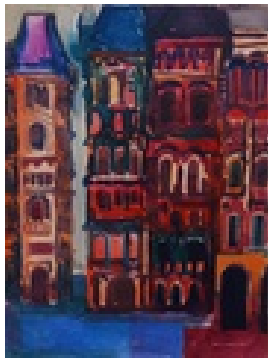

Gasch, Erhard
o.T.

Gemälde, Malerei

Papier

Aquarell

24 x 32 cm (Bildmaß)

Werkverzeichnisnummer: **744**

Nachlass-Nr. **Evi58**

Provenienz: Eigentümer: Privatsammlung