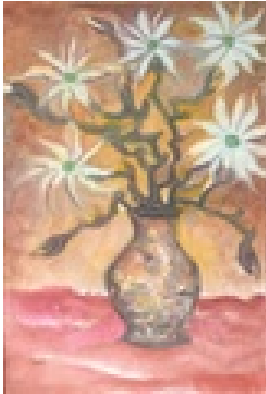

Gemälde, Malerei
Papier
Aquarell

38 x 50 cm (Bildmaß)

Werkverzeichnisnummer: **361**

Nachlass-Nr. **Mar07-20**

Provenienz: Eigentümer: Privatsammlung

Permalink: https://www.werkdatenbank.de/documents/obj/wdb_99014607
Bildrechte: © Erb:innen
Inhaber:in der Rechte an der Abbildung:
Gunter Eisold, RV-FZ-PA