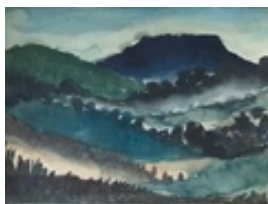

Permalink: <https://www.werkdatenbank.de/documents/obj/wdb_99007531>
Bildrechte: © Erb:innen
Inhaber:in der Rechte an der Abbildung:
Gunter Eisold, RV-FZ-PA

Gasch, Erhard
o.T.

Gemälde, Malerei

Papier

Aquarell

36 x 48 cm (Bildmaß)

Werkverzeichnisnummer: **1617**

Nachlass-Nr. **Hei182**

Provenienz: Eigentümer: Privatsammlung