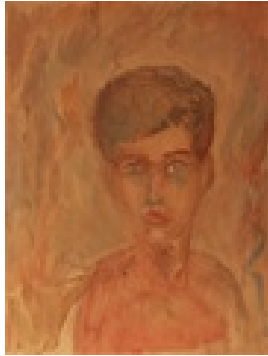

Permalink: <https://www.werkdatenbank.de/documents/obj/wdb_99003785>
Bildrechte: © Erb:innen
Inhaber:in der Rechte an der Abbildung:
Gunter Eisold, RV-FZ-PA

Gasch, Erhard
o.T.

Gemälde, Malerei
Papier
Aquarell
50 x 38 cm (Bildmaß)
Werkverzeichnisnummer: **1254**
Nachlass-Nr. **Putz392**
Provenienz: Eigentümer: Privatsammlung