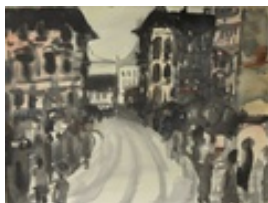

Gasch, Erhard
o.T.

Gemälde, Malerei
Papier
Aquarell

35,5 x 48 cm (Bildmaß)

Werkverzeichnisnummer: **082**

Nachlass-Nr. **Hei43**

Provenienz: Eigentümer: Privatsammlung

Permalink: https://www.werkdatenbank.de/documents/obj/wdb_99012579
Bildrechte: © Erb:innen
Inhaber:in der Rechte an der Abbildung:
Gunter Eisold, RV-FZ-PA