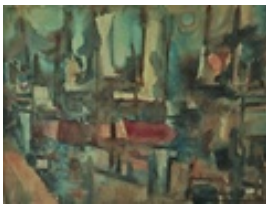

Gemälde, Malerei

Papier

Aquarell

36 x 48 cm (Bildmaß)

Werkverzeichnisnummer: **785**

Nachlass-Nr. **Evi99**

Provenienz: Eigentümer: Privatsammlung

Permalink: https://www.werkdatenbank.de/documents/obj/wdb_99002691
Bildrechte: © Erb:innen
Inhaber:in der Rechte an der Abbildung:
Gunter Eisold, RV-FZ-PA