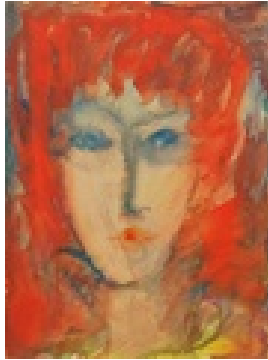

Gasch, Erhard
o.T.

Gemälde, Malerei

Papier

Aquarell

32 x 24 cm (Bildmaß)

Werkverzeichnisnummer: **742**

Nachlass-Nr. **Evi56**

Provenienz: Eigentümer: Privatsammlung