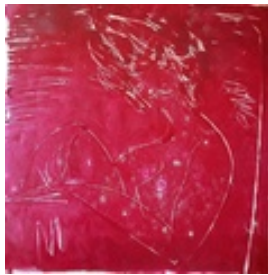

Permalink: <https://www.werkdatenbank.de/documents/obj/wdb_99014734>
Bildrechte: © Erb:innen
Inhaber:in der Rechte an der Abbildung:
Gunter Eisold, RV-FZ-PA

Gasch, Erhard
o.T.

Druck, Druckgrafik
Papier
Monotypie
38 x 38 cm (Bildmaß)
Werkverzeichnisnummer: **1772**
Nachlass-Nr. **Mar89**
Provenienz: Eigentümer: Privatsammlung