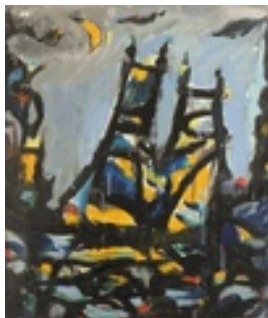

51 x 36 cm (Bildmaß)

Werkverzeichnisnummer: **516**

Nachlass-Nr. **Putz93**

Provenienz: Eigentümer: Privatsammlung

Permalink: https://www.werkdatenbank.de/documents/obj/wdb_99004851
Bildrechte: © Erb:innen
Inhaber:in der Rechte an der Abbildung:
Gunter Eisold, RV-FZ-PA