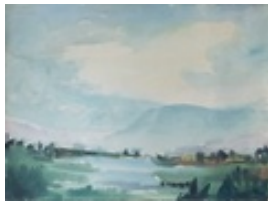

Permalink: <https://www.werkdatenbank.de/documents/obj/wdb_99007537>
Bildrechte: © Erb:innen
Inhaber:in der Rechte an der Abbildung:
Gunter Eisold, RV-FZ-PA

Gasch, Erhard
o.T.

1976

Gemälde, Malerei
Papier
Aquarell

36 x 48 cm (Bildmaß)

Werkverzeichnisnummer: **1623**

Nachlass-Nr. **Hei188**

Provenienz: Eigentümer: Privatsammlung