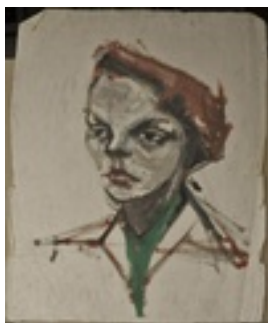

Gasch, Erhard
o.T.

Gemälde, Malerei
Papier
Aquarell

29,5 x 42 cm (Bildmaß)

Werkverzeichnisnummer: **1079**

Nachlass-Nr. **Putz217**

Provenienz: Eigentümer: Privatsammlung

Permalink: https://www.werkdatenbank.de/documents/obj/wdb_99003519
Bildrechte: © Erb:innen
Inhaber:in der Rechte an der Abbildung:
Gunter Eisold, RV-FZ-PA