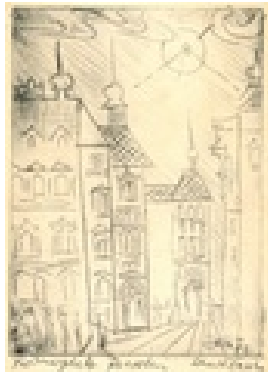

34 x 22,5 cm (Bildmaß)

Werkverzeichnisnummer: **1692**

Nachlass-Nr. **Mar09**

Provenienz: Eigentümer: Privatsammlung

Permalink: https://www.werkdatenbank.de/documents/obj/wdb_99014637
Bildrechte: © Erb:innen
Inhaber:in der Rechte an der Abbildung:
Gunter Eisold, RV-FZ-PA