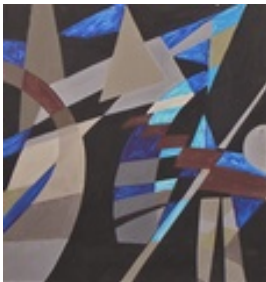

Permalink: <https://www.werkdatenbank.de/documents/obj/wdb_99003633>
Bildrechte: © Erb:innen
Inhaber:in der Rechte an der Abbildung:
Gunter Eisold, RV-FZ-PA

Gasch, Erhard
Geometrische Komposition II

1968.05.03
Gemälde, Malerei
Papier
Temperamalerei
35 x 33 cm (Bildmaß)
Werkverzeichnisnummer: **1174**
Nachlass-Nr. **Putz312**
Provenienz: Eigentümer: Privatsammlung