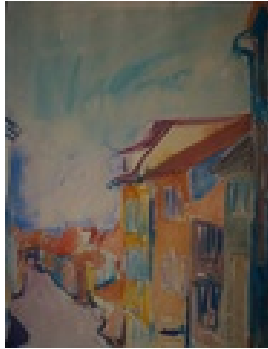

Permalink: <https://www.werkdatenbank.de/documents/obj/wdb_99002153>
Bildrechte: © Erb:innen
Inhaber:in der Rechte an der Abbildung:
Gunter Eisold, RV-FZ-PA

Gasch, Erhard
o.T.

Gemälde, Malerei
Papier
Aquarell

50 x 38 cm (Bildmaß)

Werkverzeichnisnummer: **015**

Nachlass-Nr. **Gun02**

Provenienz: Vorbesitzer: Privatsammlung, Eigentümer:
Öffentliche Sammlung