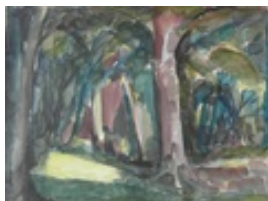

Gasch, Erhard
o.T.

Gemälde, Malerei
Papier
Aquarell

24 x 32 cm (Bildmaß)

Werkverzeichnisnummer: **086**

Nachlass-Nr. **Hei47**

Provenienz: Eigentümer: Privatsammlung

Permalink: https://www.werkdatenbank.de/documents/obj/wdb_99012591
Bildrechte: © Erb:innen
Inhaber:in der Rechte an der Abbildung:
Gunter Eisold, RV-FZ-PA