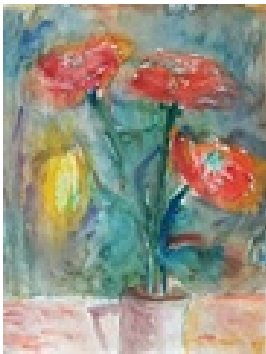

Permalink: <https://www.werkdatenbank.de/documents/obj/wdb_99007534>
Bildrechte: © Erb:innen
Inhaber:in der Rechte an der Abbildung:
Gunter Eisold, RV-FZ-PA

Gasch, Erhard
o.T.

Gemälde, Malerei
Papier
Aquarell
50 x 38 cm (Bildmaß)
Werkverzeichnisnummer: **1612**
Nachlass-Nr. **Hei185**
Provenienz: Eigentümer: Privatsammlung