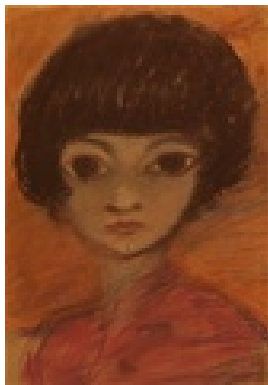

Gemälde, Malerei

Papier

Aquarell

50 x 38 cm (Bildmaß)

Werkverzeichnisnummer: **1558**

Nachlass-Nr. **Evi357**

Provenienz: Eigentümer: Privatsammlung

Permalink: https://www.werkdatenbank.de/documents/obj/wdb_99004937
Bildrechte: © Erb:innen
Inhaber:in der Rechte an der Abbildung:
Gunter Eisold, RV-FZ-PA