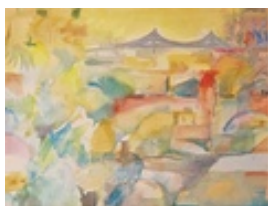

Permalink: <https://www.werkdatenbank.de/documents/obj/wdb_99002699>
Bildrechte: © Erb:innen
Inhaber:in der Rechte an der Abbildung:
Gunter Eisold, RV-FZ-PA

Gasch, Erhard
o.T.

Gemälde, Malerei
Papier
Aquarell
36 x 48 cm (Bildmaß)
Werkverzeichnisnummer: **794**
Nachlass-Nr. **Evi108**
Provenienz: Eigentümer: Privatsammlung