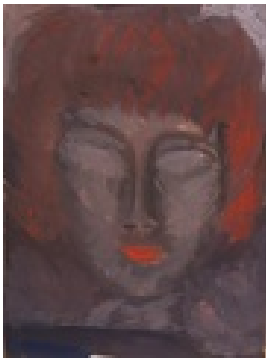

Permalink: <https://www.werkdatenbank.de/documents/obj/wdb_99002755>
Bildrechte: © Erb:innen
Inhaber:in der Rechte an der Abbildung:
Gunter Eisold, RV-FZ-PA

Gasch, Erhard
o.T.

Gemälde, Malerei
Papier
Temperamalerei
31,5 x 24 cm (Bildmaß)
Werkverzeichnisnummer: **799**
Nachlass-Nr. **Evi113**
Provenienz: Eigentümer: Privatsammlung