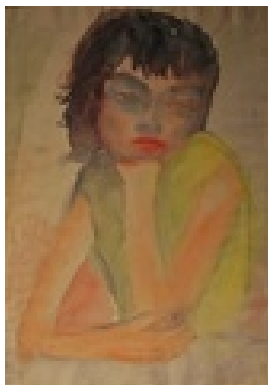

Permalink: <https://www.werkdatenbank.de/documents/obj/wdb_99003800>
Bildrechte: © Erb:innen
Inhaber:in der Rechte an der Abbildung:
Gunter Eisold, RV-FZ-PA

Gasch, Erhard
o.T.

Gemälde, Malerei
Papier
Aquarell
58 x 41 cm (Bildmaß)
Werkverzeichnisnummer: **1269**
Nachlass-Nr. **Putz407**
Provenienz: Eigentümer: Privatsammlung