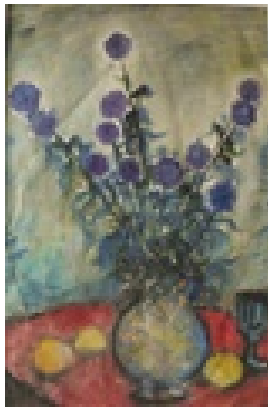

Permalink: <https://www.werkdatenbank.de/documents/obj/wdb_99004793>
Bildrechte: © Erb:innen
Inhaber:in der Rechte an der Abbildung:
Gunter Eisold, RV-FZ-PA

Gasch, Erhard
o.T.

Gemälde, Malerei
Papier
Aquarell
78 x 52 cm (Bildmaß)
Werkverzeichnisnummer: **427**
Nachlass-Nr. **Putz04**
Provenienz: Eigentümer: Privatsammlung