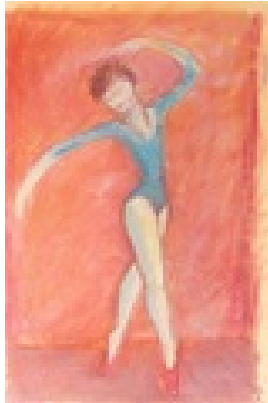

Permalink: <https://www.werkdatenbank.de/documents/obj/wdb_99002339>
Bildrechte: © Erb:innen
Inhaber:in der Rechte an der Abbildung:
Gunter Eisold, RV-FZ-PA

Gasch, Erhard
o.T.

Zeichnung, Zeichnung
Papier
Pastell
49 x 33 cm (Bildmaß)
Werkverzeichnisnummer: **303**
Nachlass-Nr. **Hen120**
Provenienz: Eigentümer: Privatsammlung