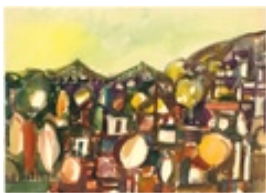

Permalink: <https://www.werkdatenbank.de/documents/obj/wdb_99012614>
Bildrechte: © Erb:innen
Inhaber:in der Rechte an der Abbildung:
Gunter Eisold, RV-FZ-PA

Gasch, Erhard
o.T.

Gemälde, Malerei
Papier
Aquarell
29,5 x 41,5 cm (Bildmaß)
Werkverzeichnisnummer: **103**
Nachlass-Nr. **Hei64**
Provenienz: Eigentümer: Privatsammlung