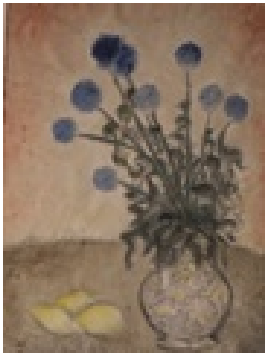

Gasch, Erhard
o.T.

Gemälde, Malerei

Papier

Aquarell

36 x 25 cm (Bildmaß)

Werkverzeichnisnummer: **654**

Nachlass-Nr. **Heer02**

Provenienz: Eigentümer: Privatsammlung