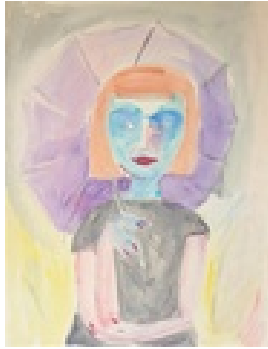

37,5 x 27,5 cm (Bildmaß)

Werkverzeichnisnummer: **626**

Nachlass-Nr. **Hen157**

Provenienz: Eigentümer: Privatsammlung

Permalink: https://www.werkdatenbank.de/documents/obj/wdb_99002353
Bildrechte: © Erb:innen
Inhaber:in der Rechte an der Abbildung:
Gunter Eisold, RV-FZ-PA