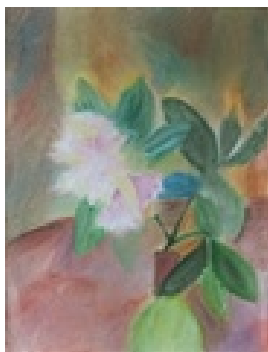

Gasch, Erhard
o.T.

1976

Gemälde, Malerei
Papier
Aquarell

36 x 48 cm (Bildmaß)

Werkverzeichnisnummer: **1623**

Nachlass-Nr. **Hei188**

Provenienz: Eigentümer: Privatsammlung

Permalink: https://www.werkdatenbank.de/documents/obj/wdb_99007539
Bildrechte: © Erb:innen
Inhaber:in der Rechte an der Abbildung:
Gunter Eisold, RV-FZ-PA