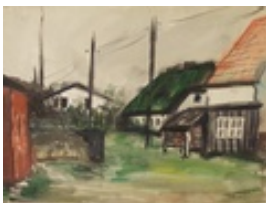

Gasch, Erhard
o.T.

Gemälde, Malerei

Papier

Aquarell

38 x 50 cm (Bildmaß)

Werkverzeichnisnummer: **460**

Nachlass-Nr. **Putz37**

Provenienz: Eigentümer: Privatsammlung