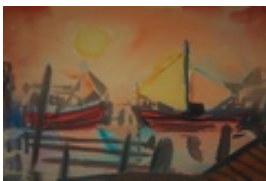

Permalink: <https://www.werkdatenbank.de/documents/obj/wdb_99002149>
Bildrechte: © Erb:innen
Inhaber:in der Rechte an der Abbildung:
Gunter Eisold, RV-FZ-PA

Gasch, Erhard
o.T.

Gemälde, Malerei
Papier
Aquarell
25 x 38 cm (Bildmaß)
Werkverzeichnisnummer: **193**
Nachlass-Nr. **Hen10**
Provenienz: Vorbesitzer: Privatsammlung, Eigentümer:
Öffentliche Sammlung