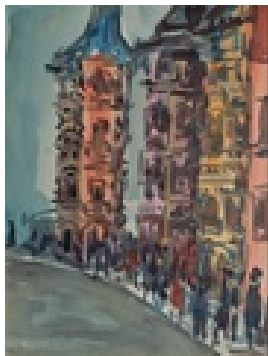

Permalink: <https://www.werkdatenbank.de/documents/obj/wdb_99003295>
Bildrechte: © Erb:innen
Inhaber:in der Rechte an der Abbildung:
Gunter Eisold, RV-FZ-PA

Gasch, Erhard
o.T.

Gemälde, Malerei
Papier
Aquarell
31 x 23,5 cm (Bildmaß)
Werkverzeichnisnummer: **399**
Nachlass-Nr. **Son 02**
Provenienz: Eigentümer: Privatsammlung