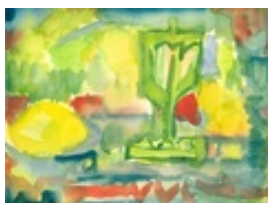

Gasch, Erhard
o.T.

Gemälde, Malerei
Papier
Aquarell

24 x 31,5 cm (Bildmaß)

Werkverzeichnisnummer: **1750**

Nachlass-Nr. **Mar67**

Provenienz: Eigentümer: Privatsammlung

Permalink: https://www.werkdatenbank.de/documents/obj/wdb_99014700
Bildrechte: © Erb:innen
Inhaber:in der Rechte an der Abbildung:
Gunter Eisold, RV-FZ-PA