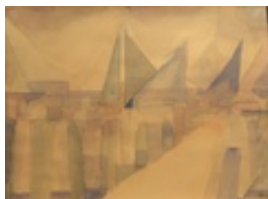

Permalink: <https://www.werkdatenbank.de/documents/obj/wdb_99004843>
Bildrechte: © Erb:innen
Inhaber:in der Rechte an der Abbildung:
Gunter Eisold, RV-FZ-PA

Gasch, Erhard
o.T.

1967
Gemälde, Malerei
Papier
Aquarell
36 x 48 cm (Bildmaß)
Werkverzeichnisnummer: **1553**
Nachlass-Nr. **Evi352**
Provenienz: Eigentümer: Privatsammlung