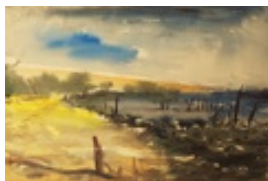

Gasch, Erhard
o.T.

Gemälde, Malerei
Papier
Aquarell

25 x 37,5 cm (Bildmaß)

Werkverzeichnisnummer: **447**

Nachlass-Nr. **Putz24**

Provenienz: Eigentümer: Privatsammlung

Permalink: https://www.werkdatenbank.de/documents/obj/wdb_99003366
Bildrechte: © Erb:innen
Inhaber:in der Rechte an der Abbildung:
Gunter Eisold, RV-FZ-PA