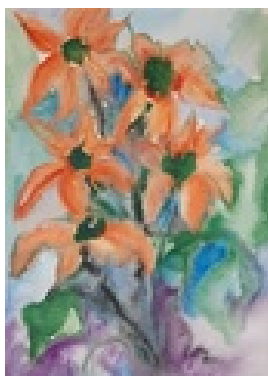

Permalink: <https://www.werkdatenbank.de/documents/obj/wdb_99001868>
Bildrechte: © Erb:innen
Inhaber:in der Rechte an der Abbildung:
Gunter Eisold, RV-FZ-PA

Gasch, Erhard
o.T.

Gemälde, Malerei
Papier
Aquarell
46,5 x 35 cm (Bildmaß)
Werkverzeichnisnummer: **023**
Nachlass-Nr. **Gun10**
Provenienz: Eigentümer: Privatsammlung