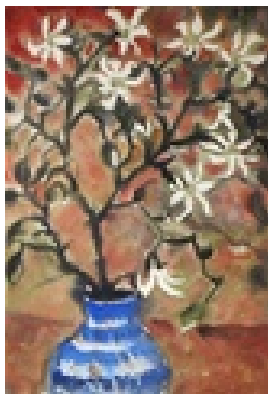

Gasch, Erhard
o.T.

Gemälde, Malerei

Papier

Aquarell

24 x 33 cm (Bildmaß)

Werkverzeichnisnummer: **1069**

Nachlass-Nr. **Putz207**

Provenienz: Eigentümer: Privatsammlung