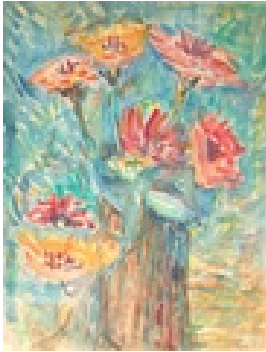

Gasch, Erhard
o.T.

Gemälde, Malerei
Papier
Aquarell

39 x 52 cm (Bildmaß)

Werkverzeichnisnummer: **1856**

Nachlass-Nr. **Mar173**

Provenienz: Eigentümer: Privatsammlung

Permalink: https://www.werkdatenbank.de/documents/obj/wdb_99014823
Bildrechte: © Erb:innen
Inhaber:in der Rechte an der Abbildung:
Gunter Eisold, RV-FZ-PA