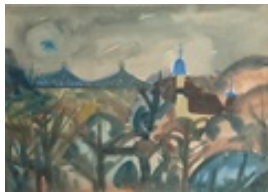

Permalink: <https://www.werkdatenbank.de/documents/obj/wdb_99014852>
Bildrechte: © Erb:innen
Inhaber:in der Rechte an der Abbildung:
Gunter Eisold, RV-FZ-PA

Gasch, Erhard
o.T.

Gemälde, Malerei
Papier
Aquarell
35,5 x 50 cm (Bildmaß)
Werkverzeichnisnummer: **1877**
Nachlass-Nr. **Mar194**
Provenienz: Eigentümer: Privatsammlung