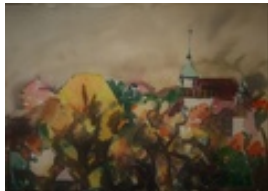

Permalink: <https://www.werkdatenbank.de/documents/obj/wdb_99001987>
Bildrechte: © Erb:innen
Inhaber:in der Rechte an der Abbildung:
Gunter Eisold, RV-FZ-PA

Gasch, Erhard
o.T.

Gemälde, Malerei
Papier
Aquarell
29,5 x 41,5 cm (Bildmaß)
Werkverzeichnisnummer: **188**
Nachlass-Nr. **Hen05**
Provenienz: Eigentümer: Privatsammlung